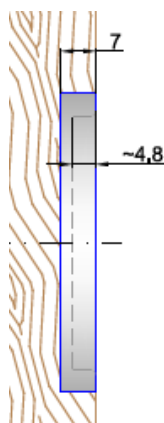

Artikelnummer	Beschreibung	Bohrung	Listenpreis
ST.GM.5905.08	Griffmuschel D 59mm, für Glasstärke 8mm	40mm	64,27
ST.GM.5905.10	Griffmuschel D 59mm, für Glasstärke 10mm	40mm	67,14
ST.GM.5905.12	Griffmuschel D 59mm, für Glasstärke 12mm	40mm	67,14
ST.GM.5905.H	Griffmuschel D 59mm, für Holztüren 15-80mm (TS angeben)	12mm	67,14

Griffmuschel Edelstahl 5948

Korn 600 matt geschliffen, Durchmesser 59mm mm. Glasbohrung 16mm, Holzbohrung 12mm

Artikelnummer	Beschreibung	Bohrung	Listenpreis
ST.GM.5948.08	Griffmuschel D 59mm, für Glasstärke 8mm	16mm	42,32
ST.GM.5948.10	Griffmuschel D 59mm, für Glasstärke 10mm	16mm	42,32
ST.GM.5948.12	Griffmuschel D 59mm, für Glasstärke 12mm	16mm	42,32
ST.GM.5948.H	Griffmuschel D 59mm, für Holztüren 15-80mm (TS angeben)	12mm	42,32

Griffmuschel Edelstahl 6090

Korn 600 matt geschliffen, Durchmesser 60mm Fräsmaße 60x7mm

Artikelnummer	Beschreibung	Bohrung	Listenpreis
ST.GM.6090.1	Griffmuschel D 60mm, zum Einlassen / Stück	60mm	21,16
ST.GM.6090.2	Griffmuschel D 60mm, zum Einlassen / Paar	60mm	42,32

Griffmuschel Edelstahl 5908

Korn 600 matt geschliffen, Durchmesser 59mm. Glasbohrung 40mm.

Vordersseite

Rückseite

Artikelnummer	Beschreibung	Bohrung	Listenpreis
ST.GM.5908.08	Griffmuschel D 59mm, für Glasstärke 8mm	40mm	64,27
ST.GM.5908.10	Griffmuschel D 59mm, für Glasstärke 10mm	40mm	64,27
ST.GM.5908.12	Griffmuschel D 59mm, für Glasstärke 12mm	40mm	64,27