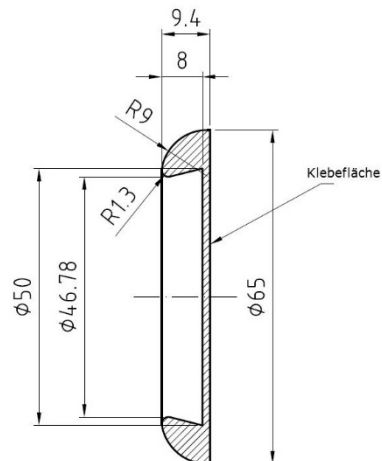

Duschtürknöpfe Paar
mit Gummiringen

Durchmesser 32mm
Höhe 42mm
für Glasstärke 6-10mm

Mat. Messing / Gummi

Artikelnummer	Beschreibung	Bohrung	Listenpreis
111.032.02.22	Duschtürknöpfe mit Gummiringen für paarweise Befestigung	7-10mm	23,08

Duschtürknöpfe Paar

Durchmesser 35mm
Höhe 40mm
für Glasstärke 6-10mm

Mat. Messing

Artikelnummer	Beschreibung	Bohrung	Listenpreis
195.035.02.22	Duschtürknöpfe für paarweise Befestigung	7-10mm	23,78

Duschtürknöpfe Paar

Durchmesser 32mm
Höhe 42mm
für Glasstärke 6-10mm

Mat. Messing

Artikelnummer	Beschreibung	Bohrung	Listenpreis
154.032.02.22	Duschtürknöpfe für paarweise Befestigung	7-10mm	24,74

Griffmuschel Holz massiv roh

Durchmesser 65mm
Höhe 9,4mm
zum Kleben

Artikelnummer	Beschreibung	Listenpreis
040.0069.AH	Griffmuschel Holz roh, Ahorn	24,60
040.0069.ES	Griffmuschel Holz roh, Esche	24,60
040.0069.EI	Griffmuschel Holz roh, Eiche	25,00
040.0069.BU	Griffmuschel Holz roh, Buche	24,10
040.0069.MA	Griffmuschel Holz roh, Mahagoni	25,00
040.0069.NU	Griffmuschel Holz roh, Nussbaum	25,70