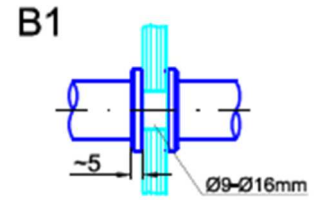

Türknoopf Edelstahl SA 3300 (Paar)

Korn 600 matt geschliffen, 40x55mm, für Glastüren oder Holztüren, Bef. sep. bestellen. Auch als Einzelstück lieferbar.

Bsp. B1 für Glastüren paarweise Befestigung

Artikelnummer	Beschreibung	Bohrung	Listenpreis
ST.SA.3300	Türknoopf 40x55mm, Paar, (bitte TS angeben)	9-16mm	59,57

Befestigungen für Türknoöpfe SA, per Stück

TG.B1	TG.B2	TG.B3	TG.B4	TG.B5	TG.B6	TG.B7	TG.B10
8,51	8,51	8,51	8,51	7,42	5,57	5,57	6,23