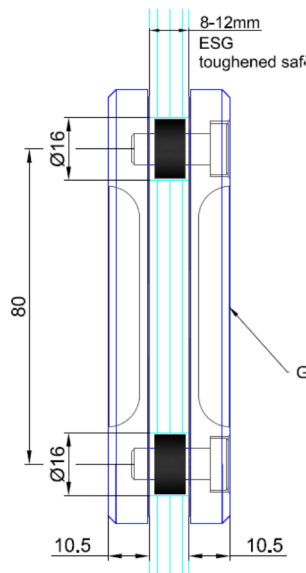

Griffmuschel Edelstahl 5948

Korn 600 matt geschliffen, Durchmesser 59mm mm. Glasbohrung 16mm, Holzbohrung 12mm

Artikelnummer	Beschreibung	Bohrung	Listenpreis
ST.GM.5948.08	Griffmuschel D 59mm, für Glasstärke 8mm	16mm	42,32
ST.GM.5948.10	Griffmuschel D 59mm, für Glasstärke 10mm	16mm	42,32
ST.GM.5948.12	Griffmuschel D 59mm, für Glasstärke 12mm	16mm	42,32
ST.GM.5948.H	Griffmuschel D 59mm, für Holztüren 15-80mm (TS angeben)	12mm	42,32

Griffmuschel Edelstahl 6600

Korn 600 matt geschliffen, 60x60mm. Glasbohrung 40mm, Holzbohrung 12mm

Artikelnummer	Beschreibung	Bohrung	Listenpreis
ST.GM.6600.08	Griffmuschel 60x60mm, für Glastüren 8mm	40mm	96,66
ST.GM.6600.10	Griffmuschel 60x60mm, für Glastüren 10mm	40mm	96,66
ST.GM.6600.12	Griffmuschel 60x60mm, für Glastüren 12mm	40mm	96,66
ST.GM.6600.H	Griffmuschel 60x60mm, für Holztüren 15-80mm (TS angeben)	12mm	96,66

Griffmuschel Edelstahl 6605

Korn 600 matt geschliffen, 60x60mm.
Glasbohrung 16mm

Artikelnummer	Beschreibung	Bohrung	Listenpreis
ST.GM.6605.08	Griffmuschel 60x60mm, für Glastüren 8mm	16mm	85,69
ST.GM.6605.10	Griffmuschel 60x60mm, für Glastüren 10mm	16mm	85,69
ST.GM.6605.12	Griffmuschel 60x60mm, für Glastüren 12mm	16mm	85,69
ST.GM.6605.H	Griffmuschel 60x60mm, für Holztüren 15-80mm (TS angeben)		85,69

Griffmuschel Edelstahl 8030

Korn 600 matt geschliffen, 110x30mm.
Glasbohrung 2x16mm Achsmaß 80mm

Artikelnummer	Beschreibung	Bohrung	Listenpreis
ST.GM.8030.08	Griffmuschel 110x30mm, für Glastüren 8mm	2x16mm	85,69
ST.GM.8030.10	Griffmuschel 110x30mm, für Glastüren 10mm	2x16mm	85,69
ST.GM.8030.12	Griffmuschel 110x30mm, für Glastüren 12mm	2x16mm	85,69
ST.GM.8030.H	Griffmuschel 110x30mm, für Glastüren 12mm	2x12mm	85,69