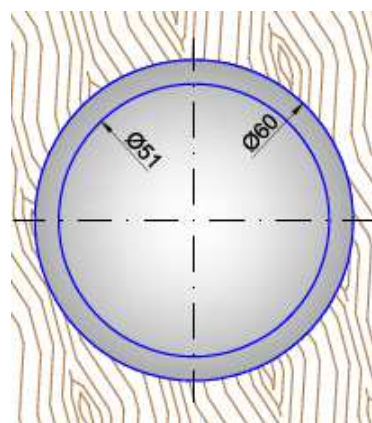

Griffmuschel Edelstahl 6090

Korn 600 matt geschliffen, Durchmesser 60mm Fräsmaße 60x7mm

Artikelnummer	Beschreibung	Bohrung	Listenpreis
ST.GM.6090.1	Griffmuschel D 60mm, zum Einlassen / Stück	60mm	21,16
ST.GM.6090.2	Griffmuschel D 60mm, zum Einlassen / Paar	60mm	42,32