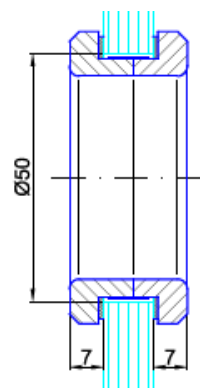

Griffmuschel Edelstahl 5948

Korn 600 matt geschliffen, Durchmesser 59mm mm. Glasbohrung 16mm, Holzbohrung 12mm

Artikelnummer	Beschreibung	Bohrung	Listenpreis
ST.GM.5948.08	Griffmuschel D 59mm, für Glasstärke 8mm	16mm	42,32
ST.GM.5948.10	Griffmuschel D 59mm, für Glasstärke 10mm	16mm	42,32
ST.GM.5948.12	Griffmuschel D 59mm, für Glasstärke 12mm	16mm	42,32
ST.GM.5948.H	Griffmuschel D 59mm, für Holztüren 15-80mm (TS angeben)	12mm	42,32

Griffmuschel Edelstahl 6090

Korn 600 matt geschliffen, Durchmesser 60mm Fräsmaße 60x7mm

Artikelnummer	Beschreibung	Bohrung	Listenpreis
ST.GM.6090.1	Griffmuschel D 60mm, zum Einlassen / Stück	60mm	21,16
ST.GM.6090.2	Griffmuschel D 60mm, zum Einlassen / Paar	60mm	42,32

Griffmuschel Edelstahl 5908

Korn 600 matt geschliffen, Durchmesser 59mm. Glasbohrung 40mm.

Vordersseite

Rückseite

Artikelnummer	Beschreibung	Bohrung	Listenpreis
ST.GM.5908.08	Griffmuschel D 59mm, für Glasstärke 8mm	40mm	64,27
ST.GM.5908.10	Griffmuschel D 59mm, für Glasstärke 10mm	40mm	64,27
ST.GM.5908.12	Griffmuschel D 59mm, für Glasstärke 12mm	40mm	64,27

Griffmuschel Edelstahl 5941

Korn 600 matt geschliffen, Durchmesser 59mm, Glasbohrung 50mm

Artikelnummer	Beschreibung	Bohrung	Listenpreis
ST.GM.5941.08	Griffmuschel D 59mm, für Glasstärke 8mm	40mm	64,27
ST.GM.5941.10	Griffmuschel D 59mm, für Glasstärke 10mm	40mm	64,27
ST.GM.5941.12	Griffmuschel D 59mm, für Glasstärke 12mm	40mm	64,27