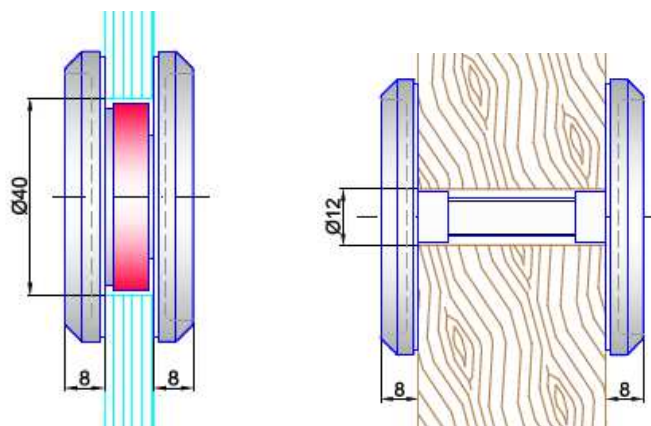

Listenpreise:
in Euro zzgl. gesetzlicher MwSt.

Konditionen
bekannt oder auf Anfrage

Lieferzeiten
ab Lager, Zwischenverkauf vorbehalten

Edelstahl Griffmuscheln / Knöpfe

Griffmuschel Edelstahl 5905

Korn 600 matt geschliffen, Durchmesser 59mm. Glasbohrung 40mm, Holzbohrung 12mm

Artikelnummer	Beschreibung	Bohrung	Listenpreis
ST.GM.5905.08	Griffmuschel D 59mm, für Glasstärke 8mm	40mm	64,27
ST.GM.5905.10	Griffmuschel D 59mm, für Glasstärke 10mm	40mm	67,14
ST.GM.5905.12	Griffmuschel D 59mm, für Glasstärke 12mm	40mm	67,14
ST.GM.5905.H	Griffmuschel D 59mm, für Holztüren 15-80mm (TS angeben)	12mm	67,14

Griffmuschel Edelstahl 5948

Korn 600 matt geschliffen, Durchmesser 59mm mm. Glasbohrung 16mm, Holzbohrung 12mm

Artikelnummer	Beschreibung	Bohrung	Listenpreis
ST.GM.5948.08	Griffmuschel D 59mm, für Glasstärke 8mm	16mm	42,32
ST.GM.5948.10	Griffmuschel D 59mm, für Glasstärke 10mm	16mm	42,32
ST.GM.5948.12	Griffmuschel D 59mm, für Glasstärke 12mm	16mm	42,32
ST.GM.5948.H	Griffmuschel D 59mm, für Holztüren 15-80mm (TS angeben)	12mm	42,32