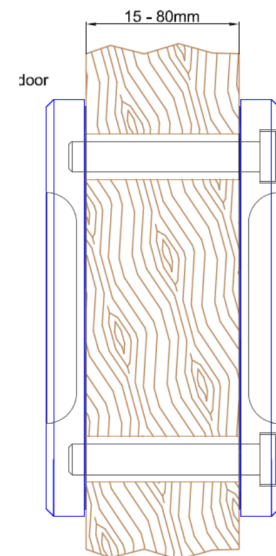

Griffmuschel Edelstahl 6600

Korn 600 matt geschliffen, 60x60mm. Glasbohrung 40mm, Holzbohrung 12mm

Artikelnummer	Beschreibung	Bohrung	Listenpreis
ST.GM.6600.08	Griffmuschel 60x60mm, für Glastüren 8mm	40mm	96,66
ST.GM.6600.10	Griffmuschel 60x60mm, für Glastüren 10mm	40mm	96,66
ST.GM.6600.12	Griffmuschel 60x60mm, für Glastüren 12mm	40mm	96,66
ST.GM.6600.H	Griffmuschel 60x60mm, für Holztüren 15-80mm (TS angeben)	12mm	96,66

Griffmuschel Edelstahl 6605

Korn 600 matt geschliffen, 60x60mm.
Glasbohrung 16mm

Artikelnummer	Beschreibung	Bohrung	Listenpreis
ST.GM.6605.08	Griffmuschel 60x60mm, für Glastüren 8mm	16mm	85,69
ST.GM.6605.10	Griffmuschel 60x60mm, für Glastüren 10mm	16mm	85,69
ST.GM.6605.12	Griffmuschel 60x60mm, für Glastüren 12mm	16mm	85,69
ST.GM.6605.H	Griffmuschel 60x60mm, für Holztüren 15-80mm (TS angeben)		85,69

Griffmuschel Edelstahl 8030

Korn 600 matt geschliffen, 110x30mm.
Glasbohrung 2x16mm Achsmaß 80mm

Artikelnummer	Beschreibung	Bohrung	Listenpreis
ST.GM.8030.08	Griffmuschel 110x30mm, für Glastüren 8mm	2x16mm	85,69
ST.GM.8030.10	Griffmuschel 110x30mm, für Glastüren 10mm	2x16mm	85,69
ST.GM.8030.12	Griffmuschel 110x30mm, für Glastüren 12mm	2x16mm	85,69
ST.GM.8030.H	Griffmuschel 110x30mm, für Glastüren 12mm	2x12mm	85,69