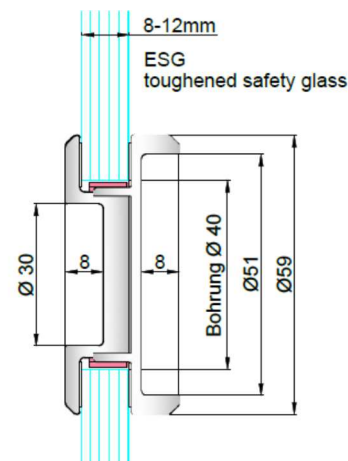

Griffmuschel Edelstahl 6090

Korn 600 matt geschliffen, Durchmesser 60mm Fräsmaße 60x7mm

Artikelnummer	Beschreibung	Bohrung	Listenpreis
ST.GM.6090.1	Griffmuschel D 60mm, zum Einlassen / Stück	60mm	21,16
ST.GM.6090.2	Griffmuschel D 60mm, zum Einlassen / Paar	60mm	42,32

Griffmuschel Edelstahl 5908

Korn 600 matt geschliffen, Durchmesser 59mm. Glasbohrung 40mm.

Vordersseite

Rückseite

Artikelnummer	Beschreibung	Bohrung	Listenpreis
ST.GM.5908.08	Griffmuschel D 59mm, für Glasstärke 8mm	40mm	64,27
ST.GM.5908.10	Griffmuschel D 59mm, für Glasstärke 10mm	40mm	64,27
ST.GM.5908.12	Griffmuschel D 59mm, für Glasstärke 12mm	40mm	64,27

Griffmuschel Edelstahl 5941

Korn 600 matt geschliffen, Durchmesser 59mm, Glasbohrung 50mm

Artikelnummer	Beschreibung	Bohrung	Listenpreis
ST.GM.5941.08	Griffmuschel D 59mm, für Glasstärke 8mm	40mm	64,27
ST.GM.5941.10	Griffmuschel D 59mm, für Glasstärke 10mm	40mm	64,27
ST.GM.5941.12	Griffmuschel D 59mm, für Glasstärke 12mm	40mm	64,27