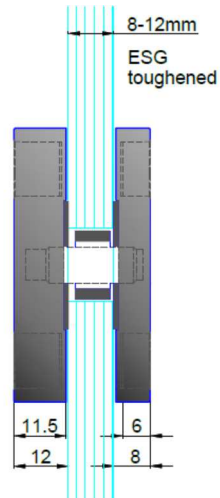

Griffmuschel Edelstahl 5941

Korn 600 matt geschliffen, Durchmesser 59mm, Glasbohrung 50mm

Artikelnummer	Beschreibung	Bohrung	Listenpreis
ST.GM.5941.08	Griffmuschel D 59mm, für Glasstärke 8mm	40mm	64,27
ST.GM.5941.10	Griffmuschel D 59mm, für Glasstärke 10mm	40mm	64,27
ST.GM.5941.12	Griffmuschel D 59mm, für Glasstärke 12mm	40mm	64,27

Griffmuschel Edelstahl 6600

Korn 600 matt geschliffen, 60x60mm. Glasbohrung 40mm, Holzbohrung 12mm

Artikelnummer	Beschreibung	Bohrung	Listenpreis
ST.GM.6600.08	Griffmuschel 60x60mm, für Glastüren 8mm	40mm	96,66
ST.GM.6600.10	Griffmuschel 60x60mm, für Glastüren 10mm	40mm	96,66
ST.GM.6600.12	Griffmuschel 60x60mm, für Glastüren 12mm	40mm	96,66
ST.GM.6600.H	Griffmuschel 60x60mm, für Holztüren 15-80mm (TS angeben)	12mm	96,66

Griffmuschel Edelstahl 6605

Korn 600 matt geschliffen, 60x60mm.
Glasbohrung 16mm

Artikelnummer	Beschreibung	Bohrung	Listenpreis
ST.GM.6605.08	Griffmuschel 60x60mm, für Glastüren 8mm	16mm	85,69
ST.GM.6605.10	Griffmuschel 60x60mm, für Glastüren 10mm	16mm	85,69
ST.GM.6605.12	Griffmuschel 60x60mm, für Glastüren 12mm	16mm	85,69
ST.GM.6605.H	Griffmuschel 60x60mm, für Holztüren 15-80mm (TS angeben)		85,69

Griffmuschel Edelstahl 8030

Korn 600 matt geschliffen, 110x30mm.
Glasbohrung 2x16mm Achsmaß 80mm

Artikelnummer	Beschreibung	Bohrung	Listenpreis
ST.GM.8030.08	Griffmuschel 110x30mm, für Glastüren 8mm	2x16mm	85,69
ST.GM.8030.10	Griffmuschel 110x30mm, für Glastüren 10mm	2x16mm	85,69
ST.GM.8030.12	Griffmuschel 110x30mm, für Glastüren 12mm	2x16mm	85,69
ST.GM.8030.H	Griffmuschel 110x30mm, für Glastüren 12mm	2x12mm	85,69