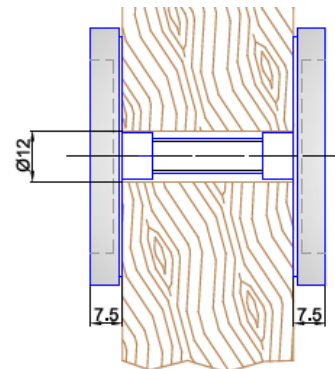

Griffmuschel Edelstahl 5941

Korn 600 matt geschliffen, Durchmesser 59mm, Glasbohrung 50mm

Artikelnummer	Beschreibung	Bohrung	Listenpreis
ST.GM.5941.08	Griffmuschel D 59mm, für Glasstärke 8mm	40mm	64,27
ST.GM.5941.10	Griffmuschel D 59mm, für Glasstärke 10mm	40mm	64,27
ST.GM.5941.12	Griffmuschel D 59mm, für Glasstärke 12mm	40mm	64,27

Griffmuschel Edelstahl 6600

Korn 600 matt geschliffen, 60x60mm. Glasbohrung 40mm, Holzbohrung 12mm

Artikelnummer	Beschreibung	Bohrung	Listenpreis
ST.GM.6600.08	Griffmuschel 60x60mm, für Glastüren 8mm	40mm	96,66
ST.GM.6600.10	Griffmuschel 60x60mm, für Glastüren 10mm	40mm	96,66
ST.GM.6600.12	Griffmuschel 60x60mm, für Glastüren 12mm	40mm	96,66
ST.GM.6600.H	Griffmuschel 60x60mm, für Holztüren 15-80mm (TS angeben)	12mm	96,66