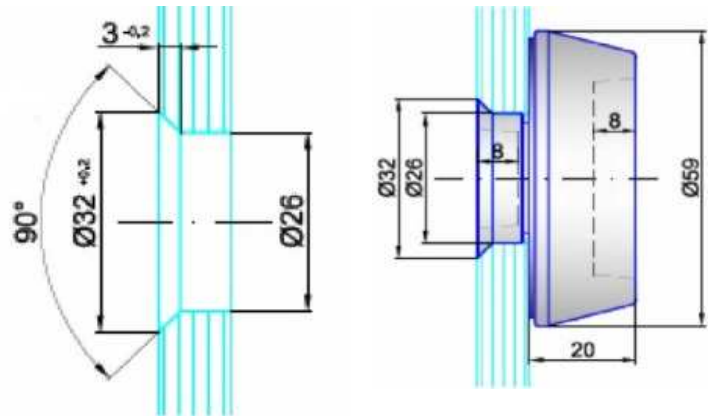

Griffmuschel Edelstahl 3226

Korn 600 matt geschliffen, 59mm.
Glasbohrung konisch nach Zeichnung.

Artikelnummer	Beschreibung	Bohrung	Listenpreis
ST.GM.3226	Griffmuschel 59mm, für Glastüren 8-12mm	konisch	85,69