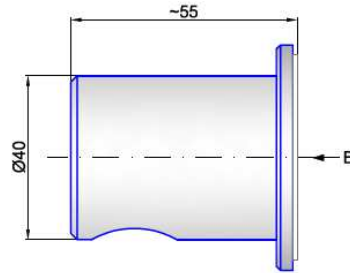

Türknoopf Edelstahl SA 3300 (Paar)

Korn 600 matt geschliffen, 40x55mm, für Glastüren oder Holztüren, Bef. sep. bestellen. Auch als Einzelstück lieferbar.

Bsp. B1 für Glastüren paarweise Befestigung

Artikelnummer	Beschreibung	Bohrung	Listenpreis
ST.SA.3300	Türknoopf 40x55mm, Paar, (bitte TS angeben)	9-16mm	59,57

Befestigungen für Türknoöpfe SA, per Stück

TG.B1	TG.B2	TG.B3	TG.B4	TG.B5	TG.B6	TG.B7	TG.B10
8,51	8,51	8,51	8,51	7,42	5,57	5,57	6,23