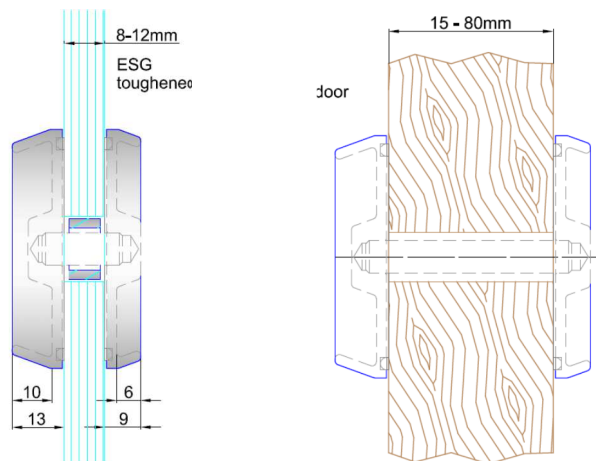

Listenpreise:
in Euro zzgl. gesetzlicher MwSt.

Konditionen
bekannt oder auf Anfrage

Lieferzeiten
ab Lager, Zwischenverkauf vorbehalten

Edelstahl Griffmuscheln / Knöpfe

Griffmuschel Edelstahl 5905

Korn 600 matt geschliffen, Durchmesser 59mm. Glasbohrung 40mm, Holzbohrung 12mm

Artikelnummer	Beschreibung	Bohrung	Listenpreis
ST.GM.5905.08	Griffmuschel D 59mm, für Glasstärke 8mm	40mm	64,27
ST.GM.5905.10	Griffmuschel D 59mm, für Glasstärke 10mm	40mm	67,14
ST.GM.5905.12	Griffmuschel D 59mm, für Glasstärke 12mm	40mm	67,14
ST.GM.5905.H	Griffmuschel D 59mm, für Holztüren 15-80mm (TS angeben)	12mm	67,14

Griffmuschel Edelstahl 5948

Korn 600 matt geschliffen, Durchmesser 59mm mm. Glasbohrung 16mm, Holzbohrung 12mm

Artikelnummer	Beschreibung	Bohrung	Listenpreis
ST.GM.5948.08	Griffmuschel D 59mm, für Glasstärke 8mm	16mm	42,32
ST.GM.5948.10	Griffmuschel D 59mm, für Glasstärke 10mm	16mm	42,32
ST.GM.5948.12	Griffmuschel D 59mm, für Glasstärke 12mm	16mm	42,32
ST.GM.5948.H	Griffmuschel D 59mm, für Holztüren 15-80mm (TS angeben)	12mm	42,32