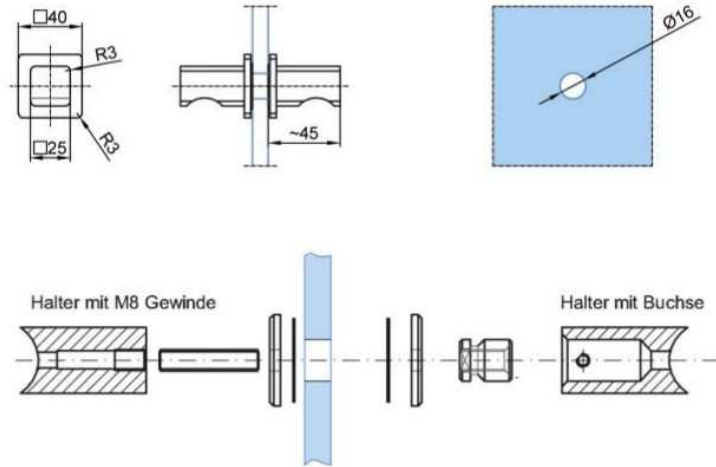

Türknohf Edelstahl SA 3315 (Paar)

Korn 600 matt geschliffen, 25x25mm, für Glastüren oder Holztüren, Bef. sep. bestellen. Auch als Einzelstück lieferbar.

Paarweise Griffbefestigung an Glastüren.
Durchgangsbohrung Ø 16 mm

Artikelnummer	Beschreibung	Bohrung	Listenpreis
ST.SA.3315.25	Türknohf 25x25mm, Paar, (bitte TS angeben)	16mm	74,72

Türknohf Edelstahl SA 3310 (Paar)

Korn 600 matt geschliffen, 25x35mm, für Glastüren oder Holztüren, Bef. sep. bestellen. Auch als Einzelstück lieferbar.