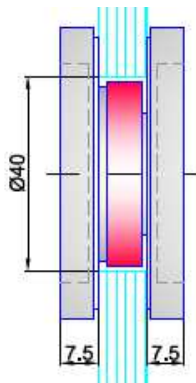

Griffmuschel Edelstahl 5908

Korn 600 matt geschliffen, Durchmesser 59mm. Glasbohrung 40mm.

Vordersseite

Rückseite

Artikelnummer	Beschreibung	Bohrung	Listenpreis
ST.GM.5908.08	Griffmuschel D 59mm, für Glasstärke 8mm	40mm	64,27
ST.GM.5908.10	Griffmuschel D 59mm, für Glasstärke 10mm	40mm	64,27
ST.GM.5908.12	Griffmuschel D 59mm, für Glasstärke 12mm	40mm	64,27

Griffmuschel Edelstahl 5941

Korn 600 matt geschliffen, Durchmesser 59mm, Glasbohrung 50mm

Artikelnummer	Beschreibung	Bohrung	Listenpreis
ST.GM.5941.08	Griffmuschel D 59mm, für Glasstärke 8mm	40mm	64,27
ST.GM.5941.10	Griffmuschel D 59mm, für Glasstärke 10mm	40mm	64,27
ST.GM.5941.12	Griffmuschel D 59mm, für Glasstärke 12mm	40mm	64,27

Griffmuschel Edelstahl 6600

Korn 600 matt geschliffen, 60x60mm. Glasbohrung 40mm, Holzbohrung 12mm

Artikelnummer	Beschreibung	Bohrung	Listenpreis
ST.GM.6600.08	Griffmuschel 60x60mm, für Glastüren 8mm	40mm	96,66
ST.GM.6600.10	Griffmuschel 60x60mm, für Glastüren 10mm	40mm	96,66
ST.GM.6600.12	Griffmuschel 60x60mm, für Glastüren 12mm	40mm	96,66
ST.GM.6600.H	Griffmuschel 60x60mm, für Holztüren 15-80mm (TS angeben)	12mm	96,66