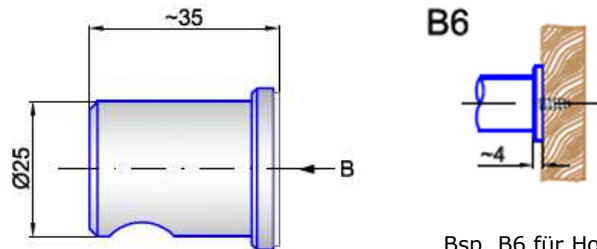

Bsp. B6 für Holztüren
einseitige Befestigung

Artikelnummer	Beschreibung	Bohrung	Listenpreis
ST.SA.3310	Türknohf 25x35mm, Paar, (bitte TS angeben)		31,87