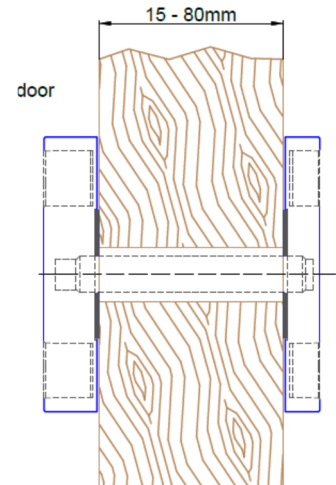

Griffmuschel Edelstahl 6605

Korn 600 matt geschliffen, 60x60mm.
Glasbohrung 16mm

Artikelnummer	Beschreibung	Bohrung	Listenpreis
ST.GM.6605.08	Griffmuschel 60x60mm, für Glastüren 8mm	16mm	85,69
ST.GM.6605.10	Griffmuschel 60x60mm, für Glastüren 10mm	16mm	85,69
ST.GM.6605.12	Griffmuschel 60x60mm, für Glastüren 12mm	16mm	85,69
ST.GM.6605.H	Griffmuschel 60x60mm, für Holztüren 15-80mm (TS angeben)		85,69